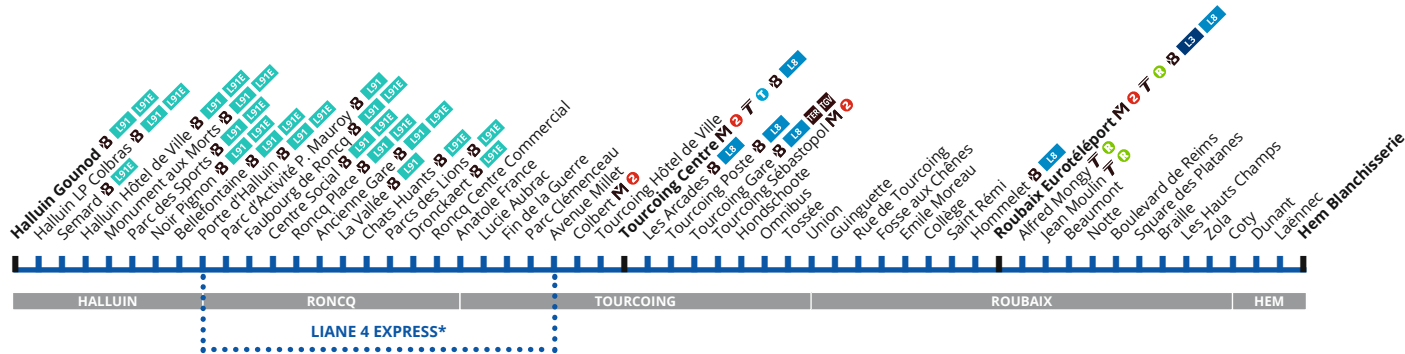

L4

Vers Hem Blanchisserie

CORRESPONDANCES

M2 Métro ligne 2

T Tramway Roubaix / Tourcoing

B L3 L8 L91 L91E Liane

TER TGV SNCF

* uniquement en heure de pointe matin et soir