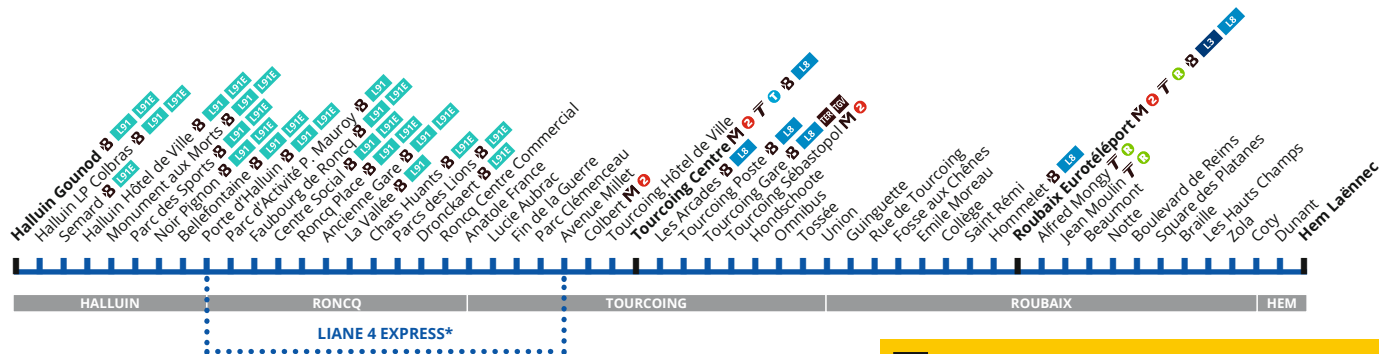

## Horaires hiver 2019

à partir du 28 janvier 2019

**L4****Vers Hem Laënnec****CORRESPONDANCES**

Métro ligne 2 
 Tramway Roubaix / Tourcoing 
 Liane 
 TER TGV SNCF 
 \* uniquement en heure de pointe matin et soir

**TRAVAUX À HEM**

Jusqu'à début mars environ, la liane 4 est déviée à Hem.  
**L'arrêt Hem Blanchisserie n'est pas desservi.**  
 Merci de vous reporter à l'arrêt Laënnec.

**L4****Du lundi au vendredi en période scolaire****JUSQU'À DÉBUT-MARS**