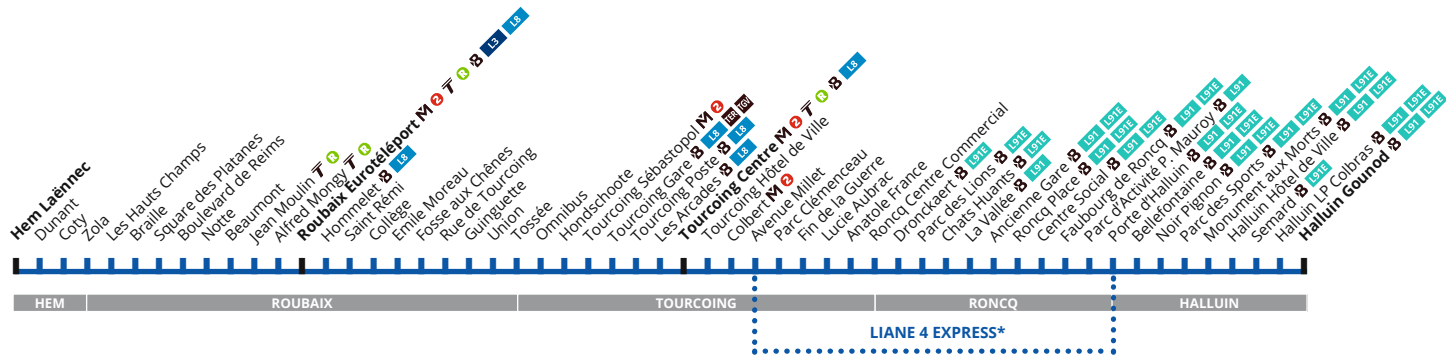

L4

Vers Halluin Gounod

CORRESPONDANCES

Métro ligne 2
Tramway Roubaix
L3
L8
L91
L91E
Liane
SNCF
* uniquement en heure de pointe matin et soir

TRAVAUX À HEM

Jusqu'à début mars environ, la liane 4 est déviée à Hem. L'arrêt Hem Blanchisserie n'est pas desservi. Merci de vous reporter à l'arrêt Laennec.