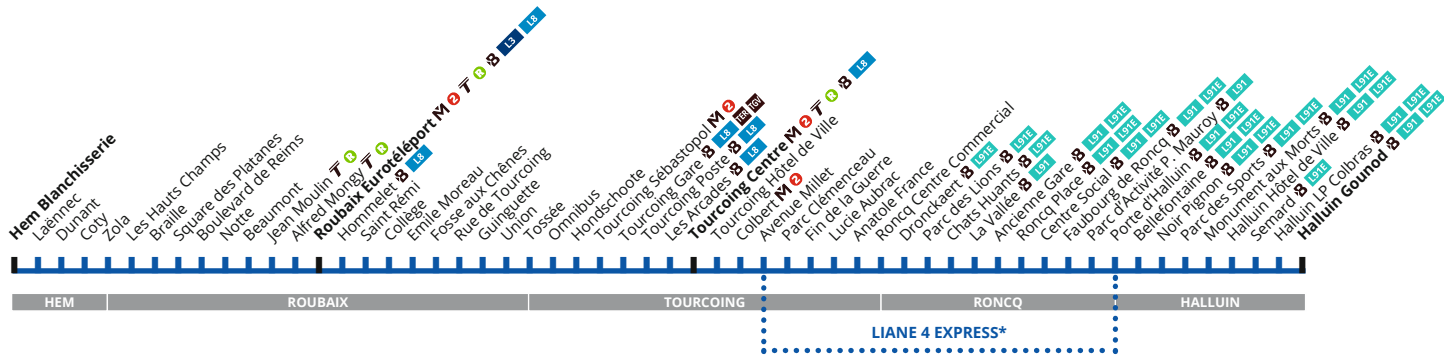

L4

Vers Halluin Gounod

CORRESPONDANCES

M2 Métro ligne 2

T Tramway Roubaix

L3 L8 L91 L91E Liane

TER TGV SNCF

* uniquement en heure de pointe matin et soir