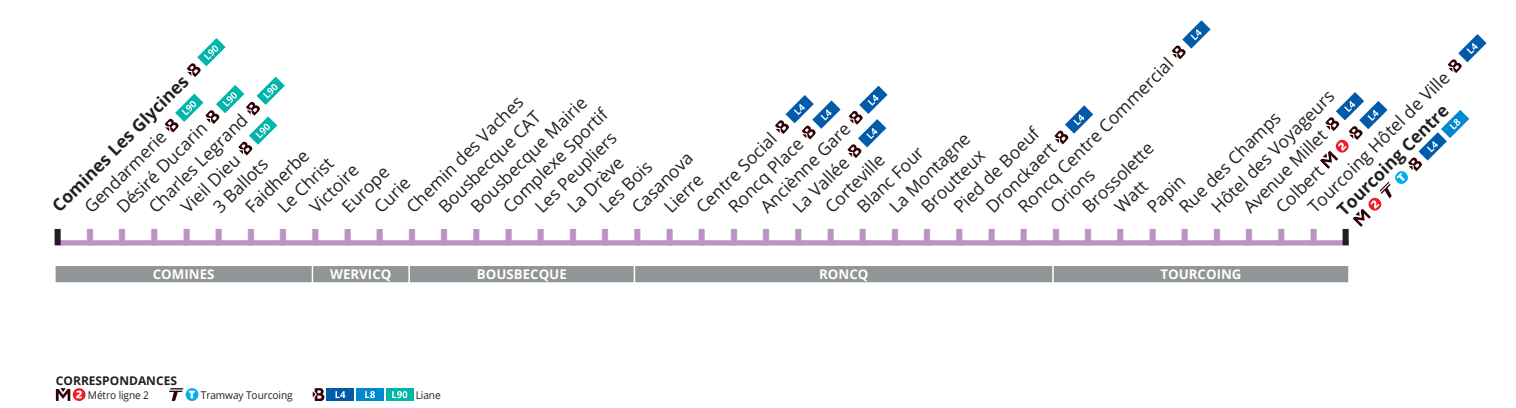

➔ CORESPONDANCES

- **Métro** ligne 2 à Colbert et Tourcoing Centre
- **Tramway** à Tourcoing Centre
- **Liane 90** de Comines Glycines à Vial Dieux vers Quesnoy et Lille
- **Liane 4** à Roncq vers Halluin ou Tourcoing
- **Liane 8** à Tourcoing Centre
- **Liane 91** à Roncq vers Lille ou Halluin
- **Bus Ligne 86** de Comines 3 Ballots à Bousbecque Mairie vers Linselles, Bondues, Marcq et Lille
- **Bus Ligne 82** à Comines 3 Ballots vers Armentières

➔ SUR VOTRE LIGNE

- Maison de la Musique de Comines et ZA de la Nouvelle Energie à l'arrêt 3 Ballots
- Le Grand Mix et Tourcoing les Bains
- Centre Commerciaux et commerces de centre ville de Werwicq, Bousbecque, Roncq et Tourcoing
- ESAT de Bousbecque
- Etablissements scolaires de Tourcoing

➔ BON À SAVOIR

- Les horaires vous sont donnés à titre indicatif. Des difficultés de circulation peuvent provoquer de légers retards que le conducteur est le premier à déplorer.
- Ayez la réflexe "Je valide, Je passe" : la validation est obligatoire à chaque montée et à chaque correspondance.

➔ NOUVEAUTÉ TER

Vous pouvez désormais, pour le prix d'un trajet ilévia ou avec votre abonnement, prendre le TER et accéder librement aux 39 gares de la Métropole Lilleuse.

➔ VACANCES SCOLAIRES 2019

- **Vacances scolaires d'hiver** : du 11 au 24 février inclus
- **Vacances scolaires de printemps** : du 8 au 22 avril inclus
- **Période été** : à partir du 8 juillet

1er mai : les lignes ne circulent pas

84 Vers Tourcoing Centre

84 Du lundi au vendredi en période scolaire

LES GLYCINES	05:30	06:00	06:25	06:50	06:55	07:25	07:55	08:25	09:00	09:30	10:00	10:30	11:00	11:30	12:00	12:30	13:00	13:30	14:00	14:30	15:00	15:30	16:00	16:30	17:00	17:30
VIEIL DIEU	05:32	06:02	06:27	06:53	06:58	07:28	07:58	08:28	09:03	09:33	10:02	10:32	11:02	11:32	12:03	12:33	13:02	13:33	14:02	14:32	15:02	15:33	16:03	16:33	17:02	17:32
EUROPE	05:37	06:08	06:33	07:01	07:06	07:35	08:06	08:36	09:09	09:39	10:08	10:38	11:08	11:38	12:09	12:39	13:08	13:39	14:08	14:38	15:08	15:39	16:09	16:39	17:09	17:39
CURIE	05:39	06:10	06:35	07:02	07:07	07:36	08:07	08:37	09:11	09:41	10:10	10:40	11:10	11:40	12:11	12:41	13:10	13:41	14:10	14:40	15:10	15:41	16:11	16:41	17:10	17:40
BOUSBECQUE MAIRIE	05:42	06:13	06:38	07:07	07:12	07:41	08:11	08:41	09:14	09:44	10:13	10:43	11:13	11:43	12:14	12:44	13:13	13:44	14:13	14:43	15:13	15:44	16:14	16:44	17:15	17:44
LIERRE	05:51	06:24	06:49	07:18	07:23	07:52	08:22	08:52	09:25	09:54	10:24	10:54	11:23	11:54	12:24	12:55	13:24	13:55	14:24	14:54	15:23	15:55	16:24	16:55	17:26	17:55
RONCQ PLACE	05:52	06:25	06:50	07:20	07:25	07:53	08:24	08:54	09:27	09:55	10:25	10:55	11:25	11:55	12:25	12:57	13:25	13:57	14:25	14:55	15:24	15:56	16:26	16:57	17:28	17:57
LA VALLÉE	05:54	06:27	06:52	07:21	07:26	07:55	08:25	08:55	09:28	09:57	10:27	10:57	11:26	11:57	12:27	12:58	13:27	13:58	14:27	14:57	15:26	15:58	16:27	16:58	17:29	17:58
BLANC FOUR	05:56	06:29	06:54	07:24	07:29	07:57	08:28	08:58	09:31	09:59	10:29	10:59	11:29	11:59	12:29	13:01	13:29	14:01	14:29	14:59	15:28	16:00	16:30	17:01	17:32	18:01
RONCQ CENTRE COMMERCIAL	06:01	06:35	07:00	07:32	07:37	08:05	08:36	09:06	09:38	10:06	10:35	11:05	11:35	12:05	12:35	13:07	13:35	14:08	14:35	15:06	15:34	16:07	16:37	17:08	17:39	18:08
HOTEL DES VOYAGEURS	06:07	06:41	07:06	07:39	07:44	08:13	08:44	09:14	09:45	10:13	10:41	11:12	11:42	12:12	12:42	13:14	13:42	14:15	14:41	15:14	15:41	16:14	16:45	17:16	17:46	18:15
TOURCOING CENTRE	06:13	06:47	07:12	07:48	07:53	08:21	08:52	09:22	09:55	10:21	10:50	11:21	11:51	12:21	12:51	13:23	13:51	14:24	14:51	15:23	15:50	16:22	16:53	17:26	17:56	18:23

84 Du lundi au vendredi - vacances scolaires